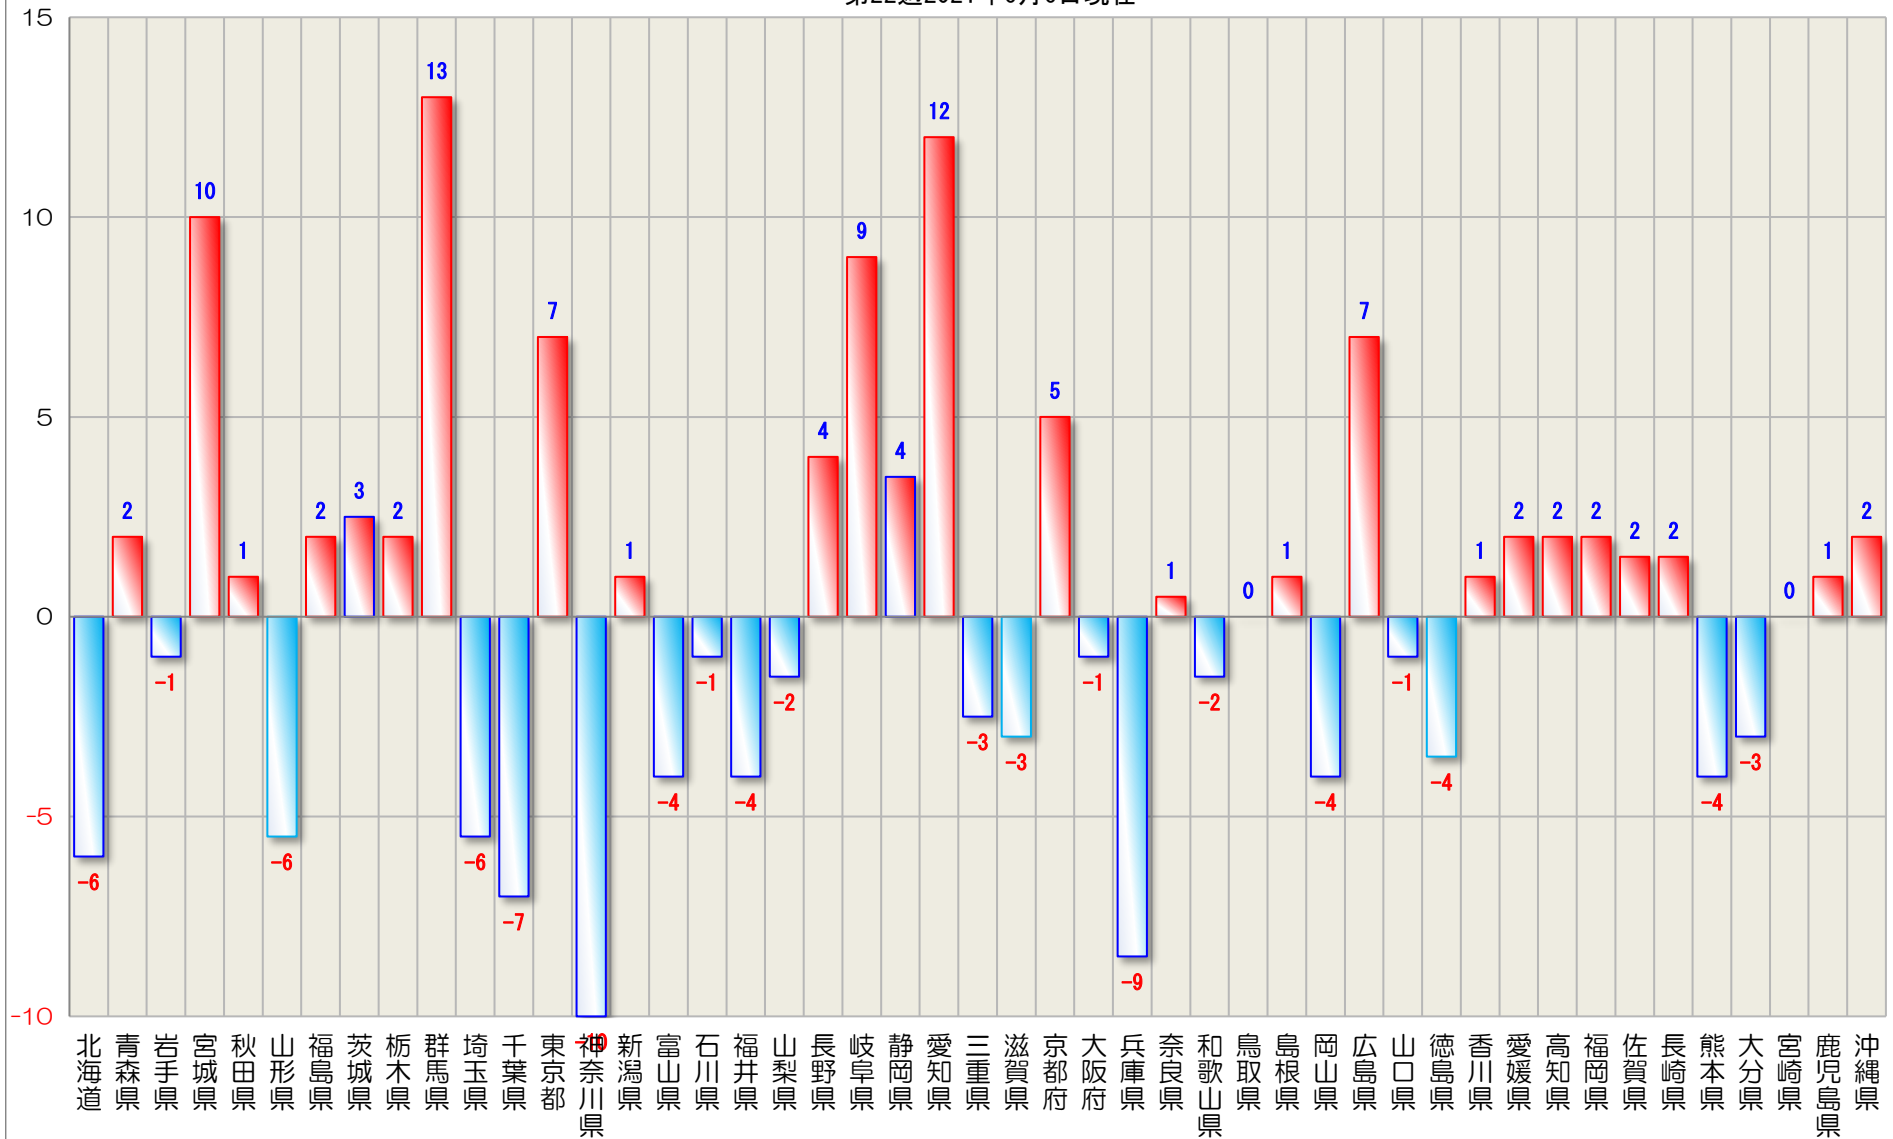

2021年レジオネラ症の感染地域の前年同週比

第22週2021年6月6日現在

※本グラフは国立感染症研究所発行 感染症発生動向調査・感染症週報をもとに協会が作成したものです