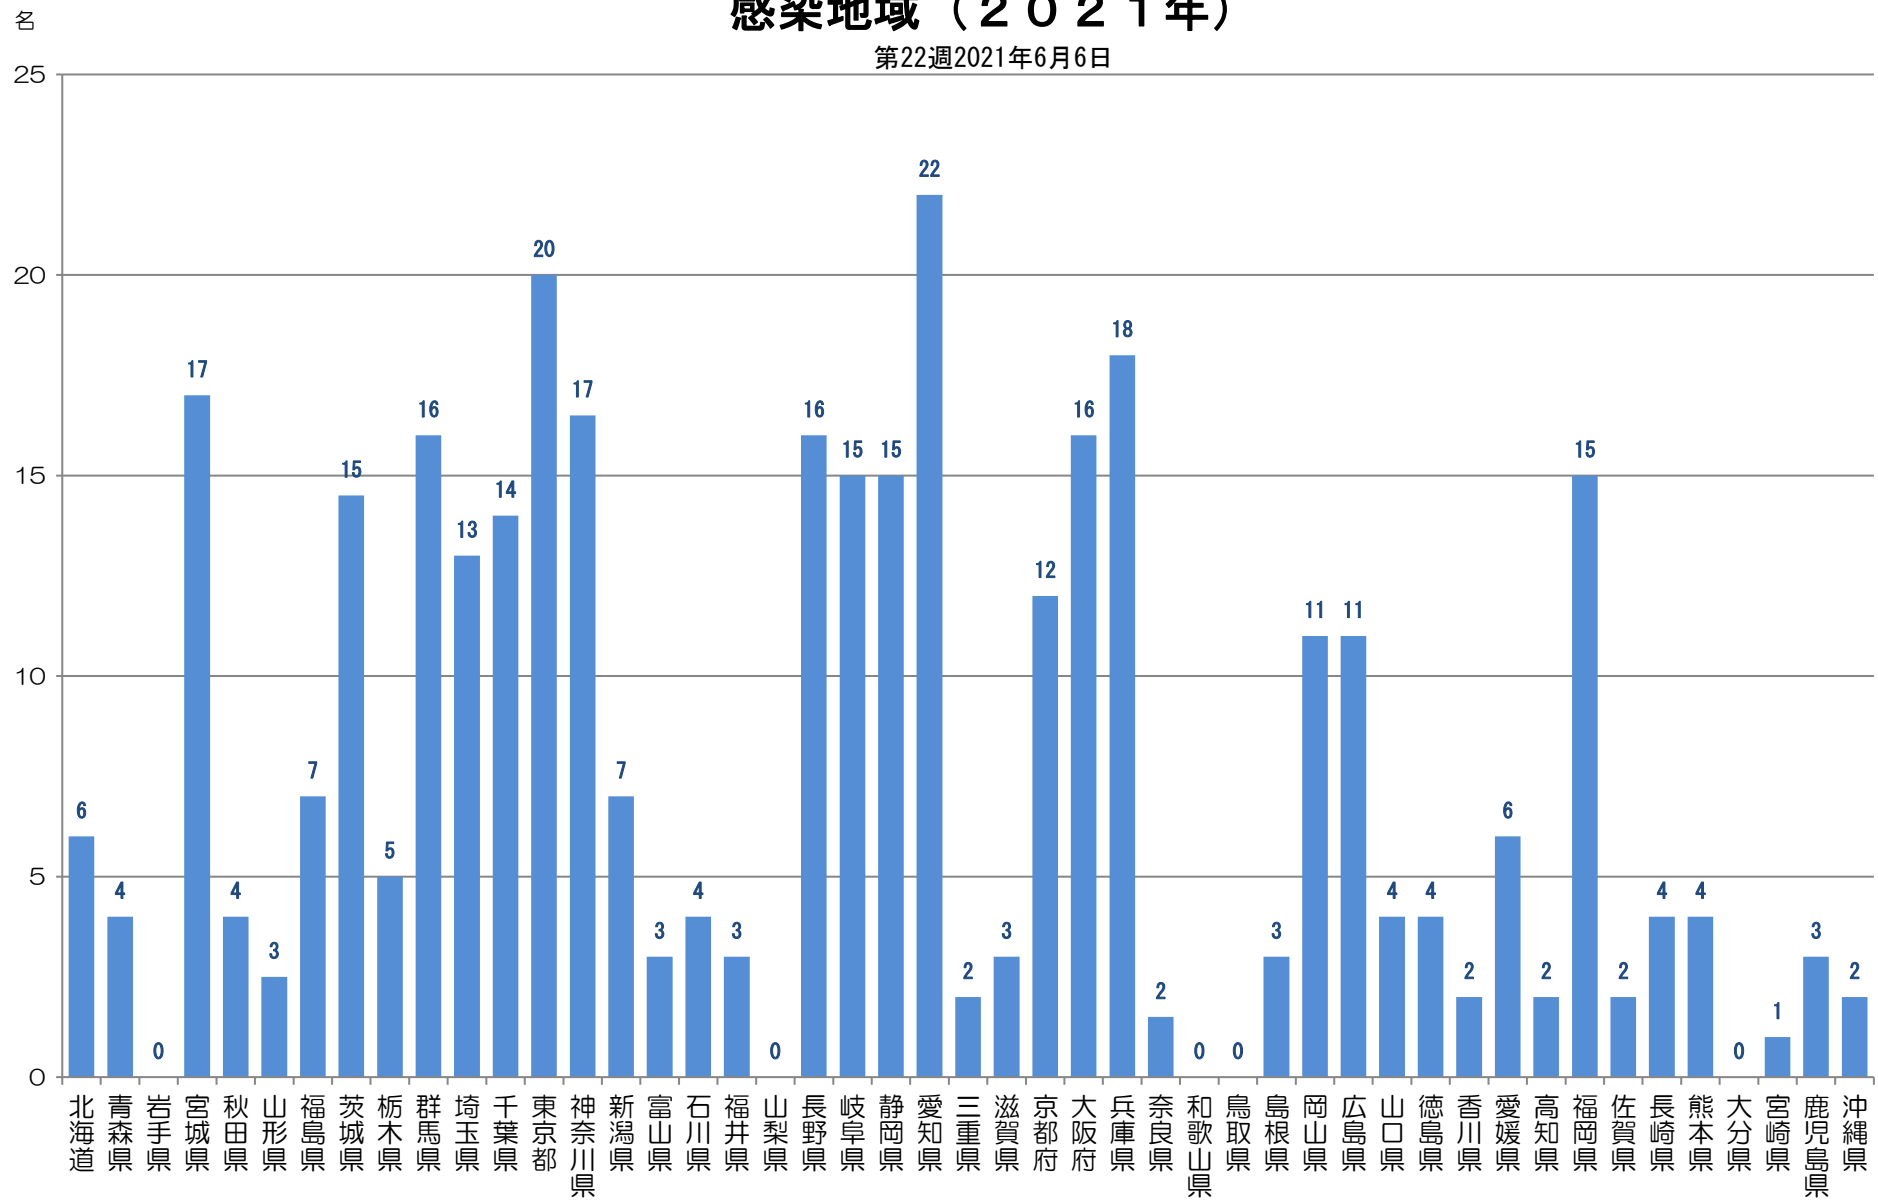

感染地域（2021年）

第22週2021年6月6日

※本グラフは国立感染症研究所発行 感染症発生動向調査・感染症週報をもとに協会が作成したものです