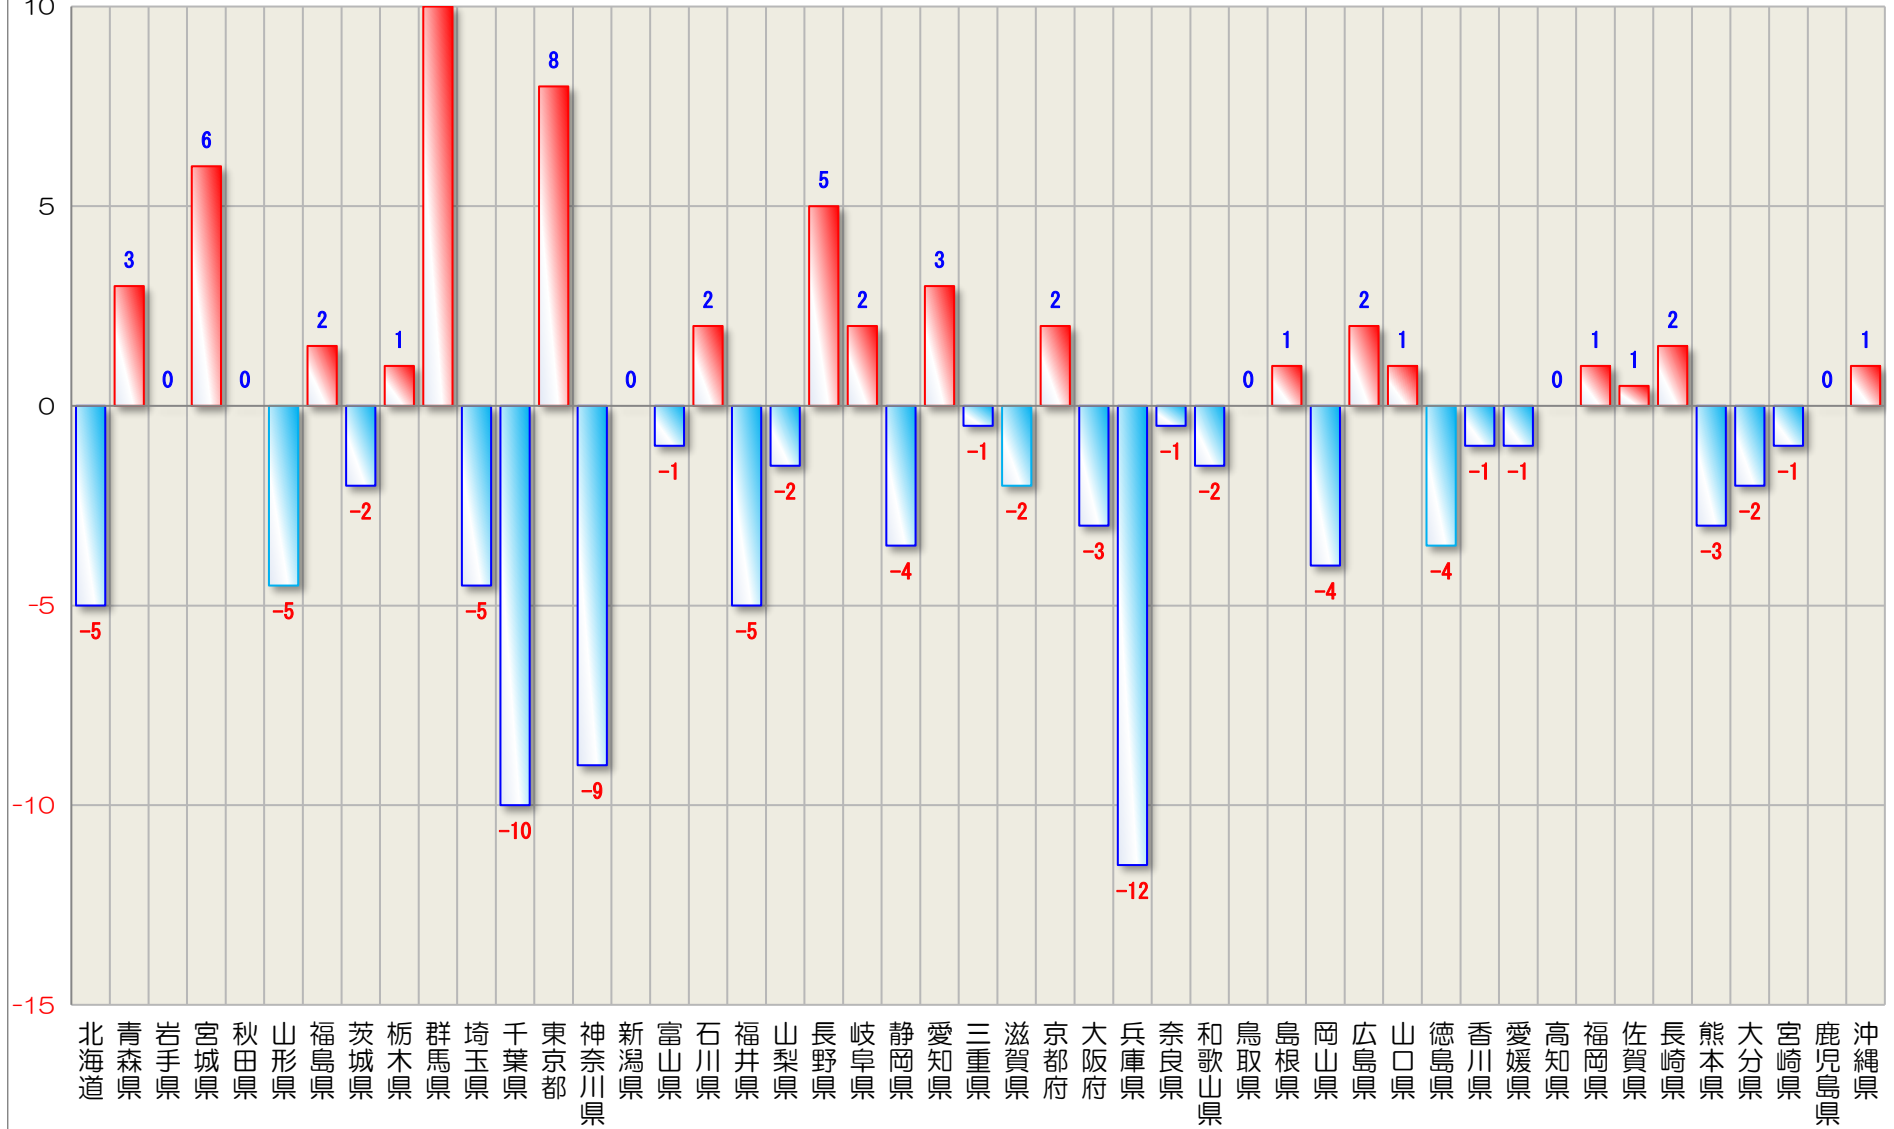

2021年レジオネラ症の感染地域の前年同週比

第17週2021年5月2日現在

※本グラフは国立感染症研究所発行 感染症発生動向調査・感染症週報をもとに協会が作成したものです