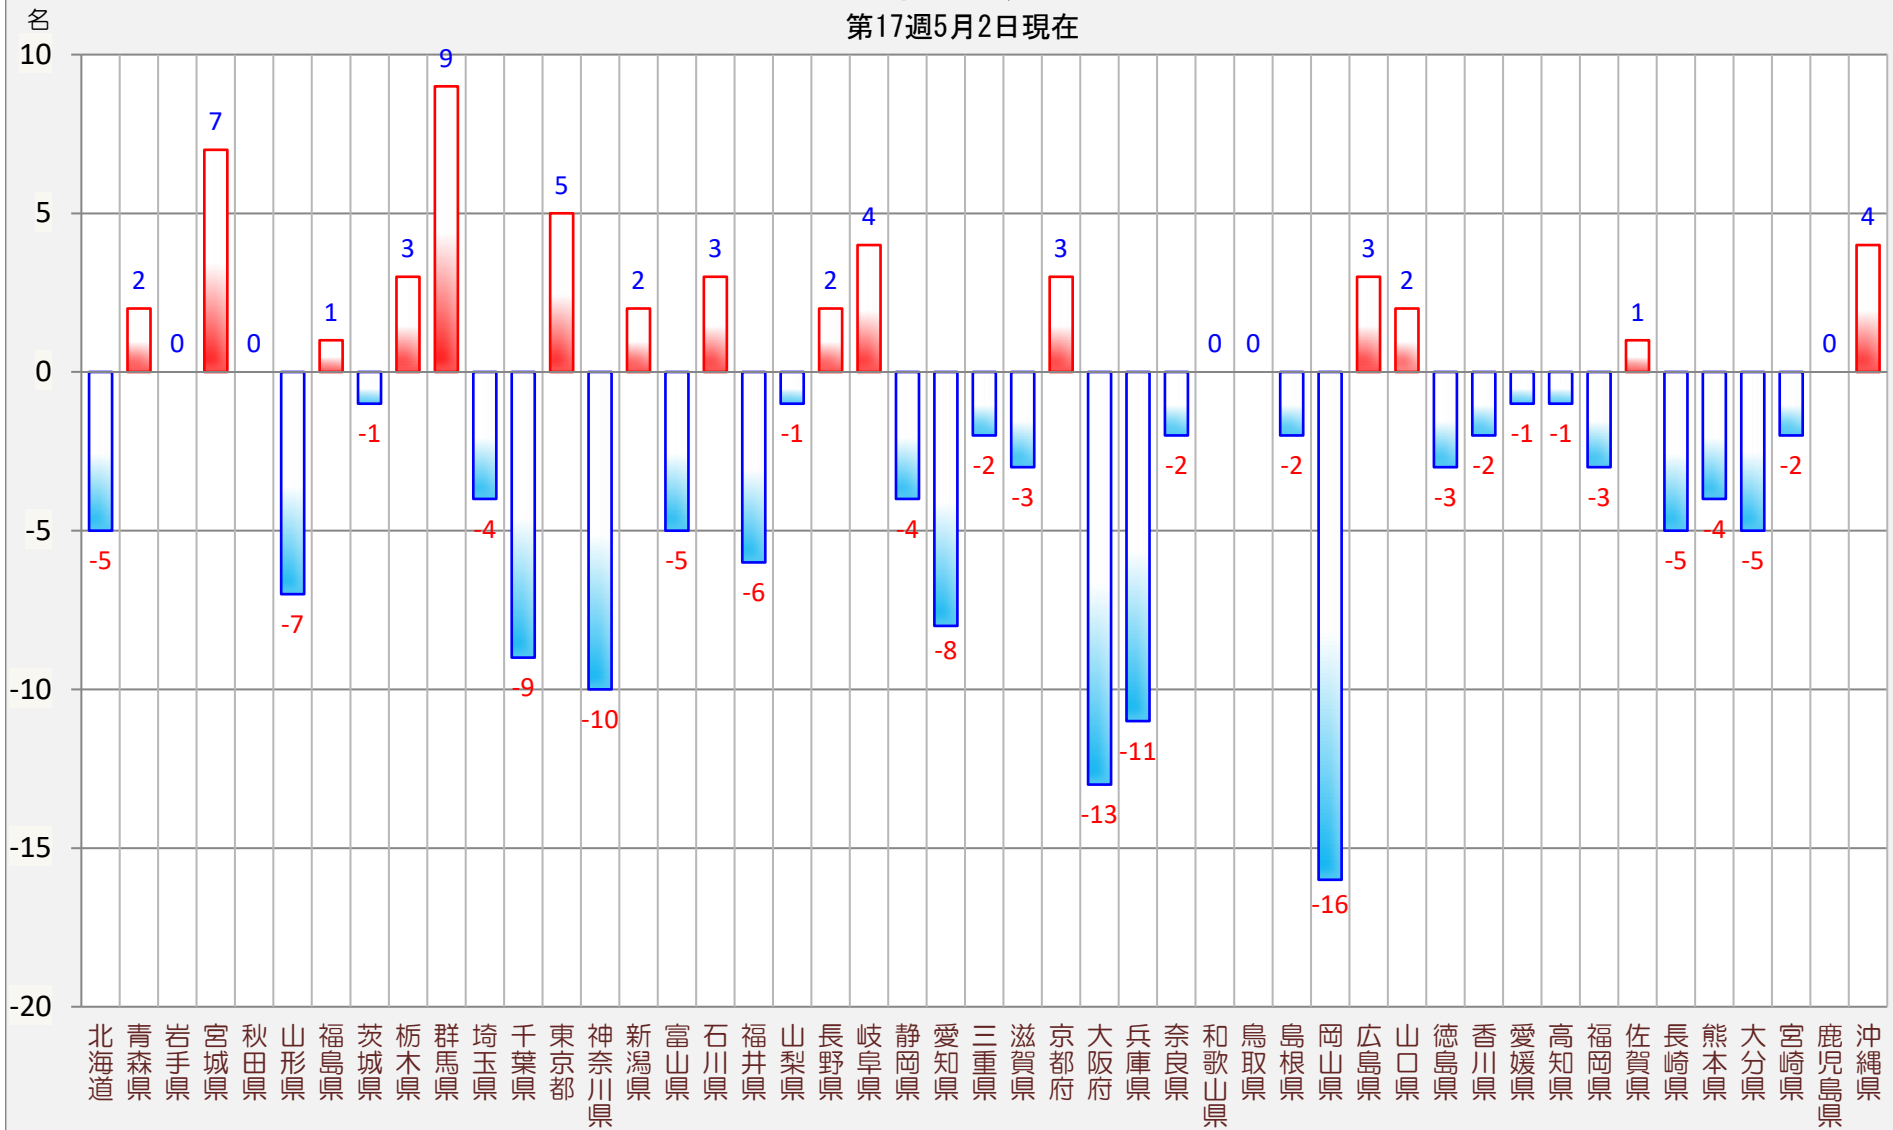

2021年 レジオネラ症報告数の前年同週比

第17週5月2日現在

※本グラフは国立感染症研究所発行 感染症発生動向調査・感染症週報をもとに協会が作成したものです