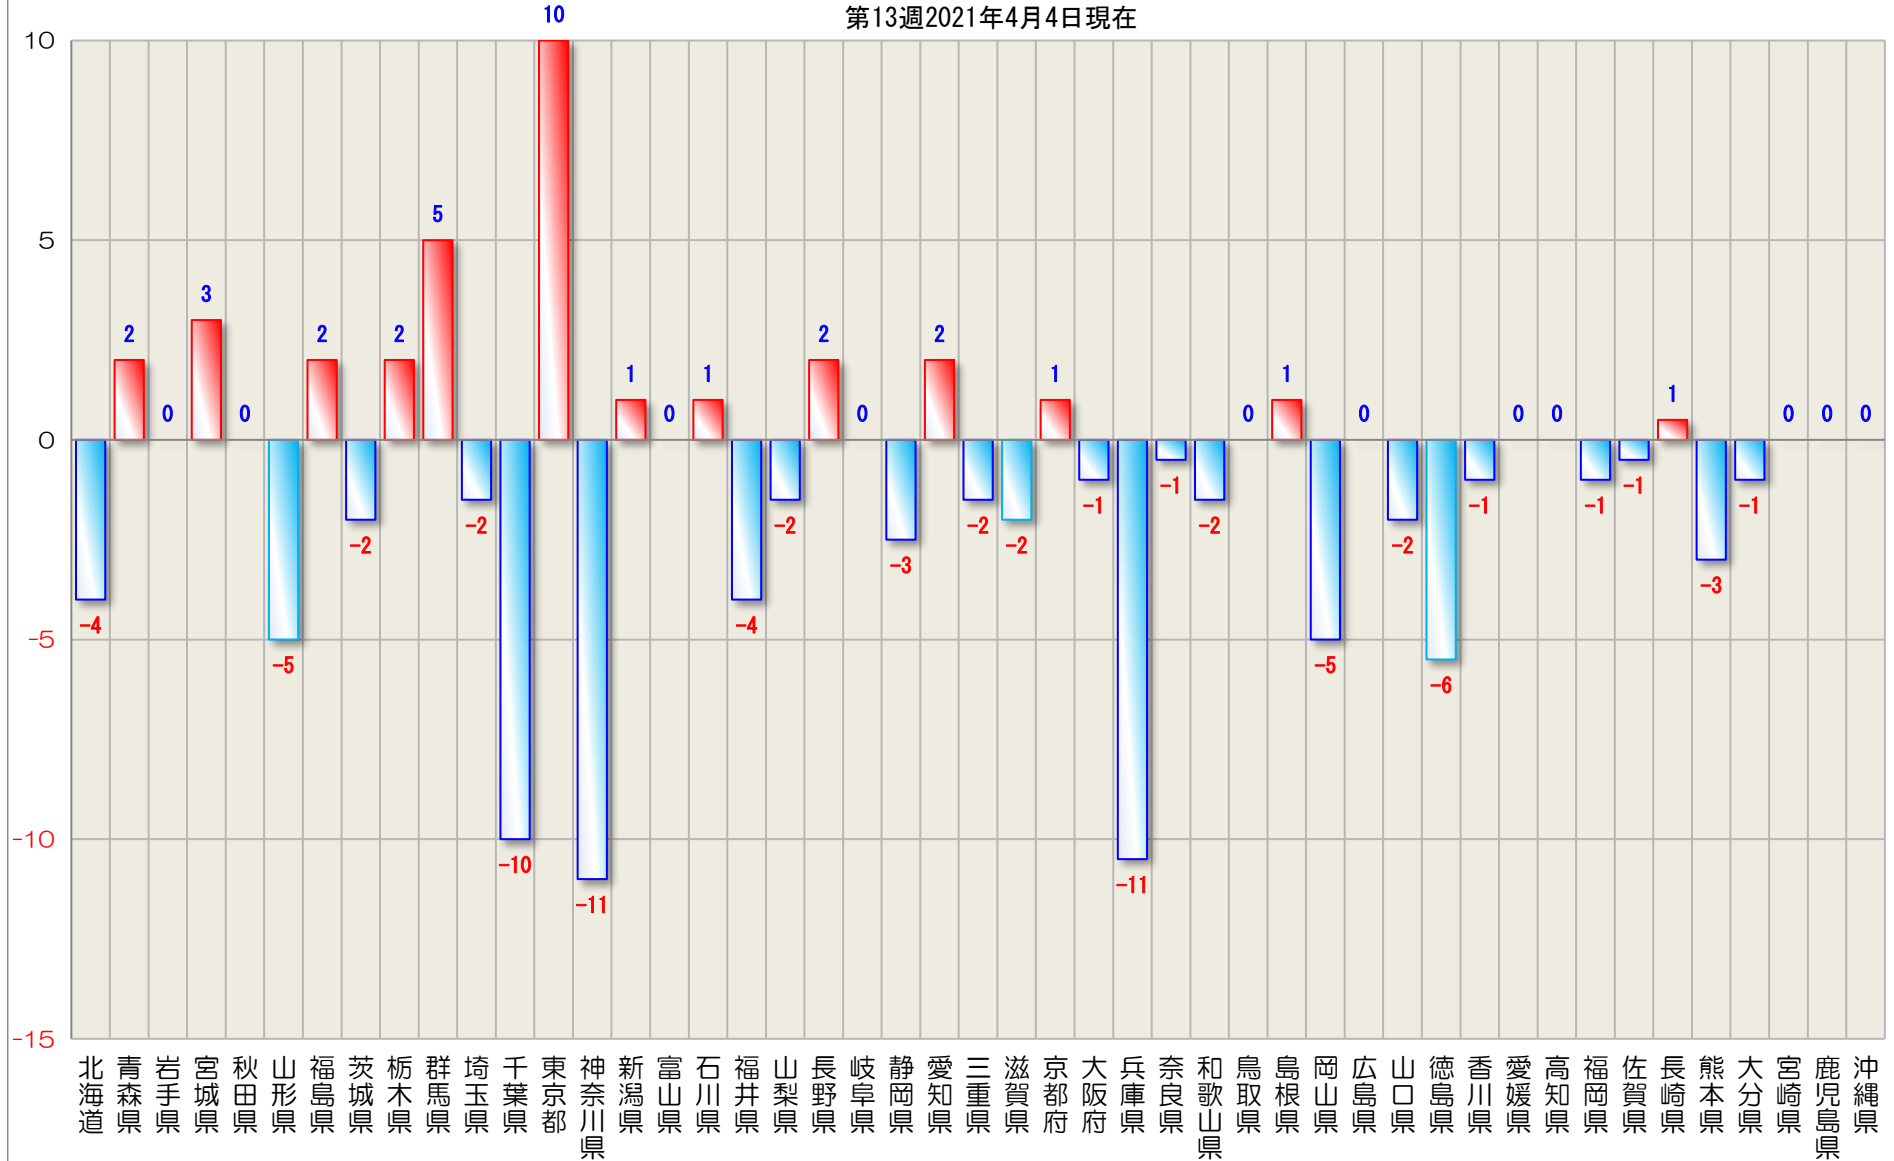

# 2021年レジオネラ症の感染地域の前年同週比

第13週2021年4月4日現在

※本グラフは国立感染症研究所発行 感染症発生動向調査・感染症週報をもとに協会が作成したものです