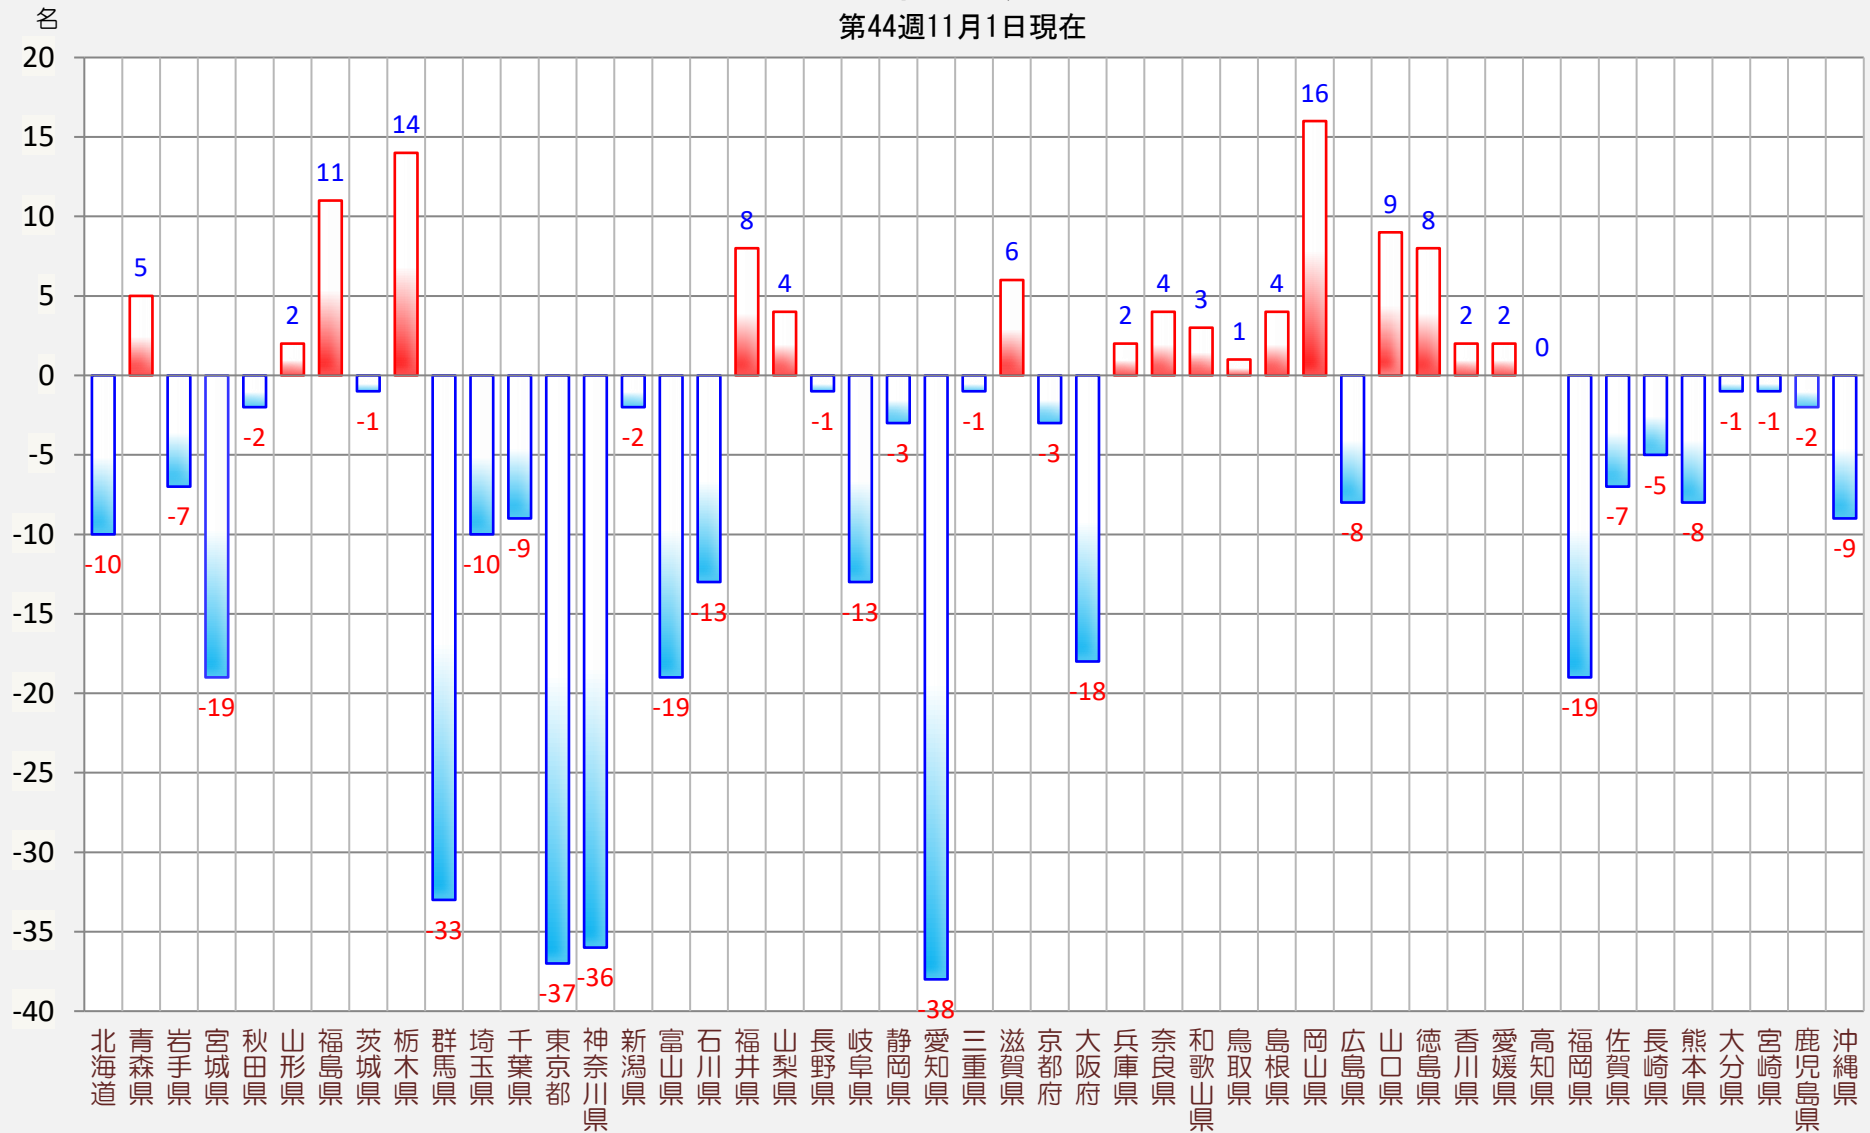

2020年 レジオネラ症報告数の前年同週比

第44週11月1日現在

※本グラフは国立感染症研究所発行 感染症発生動向調査・感染症週報をもとに協会が作成したものです