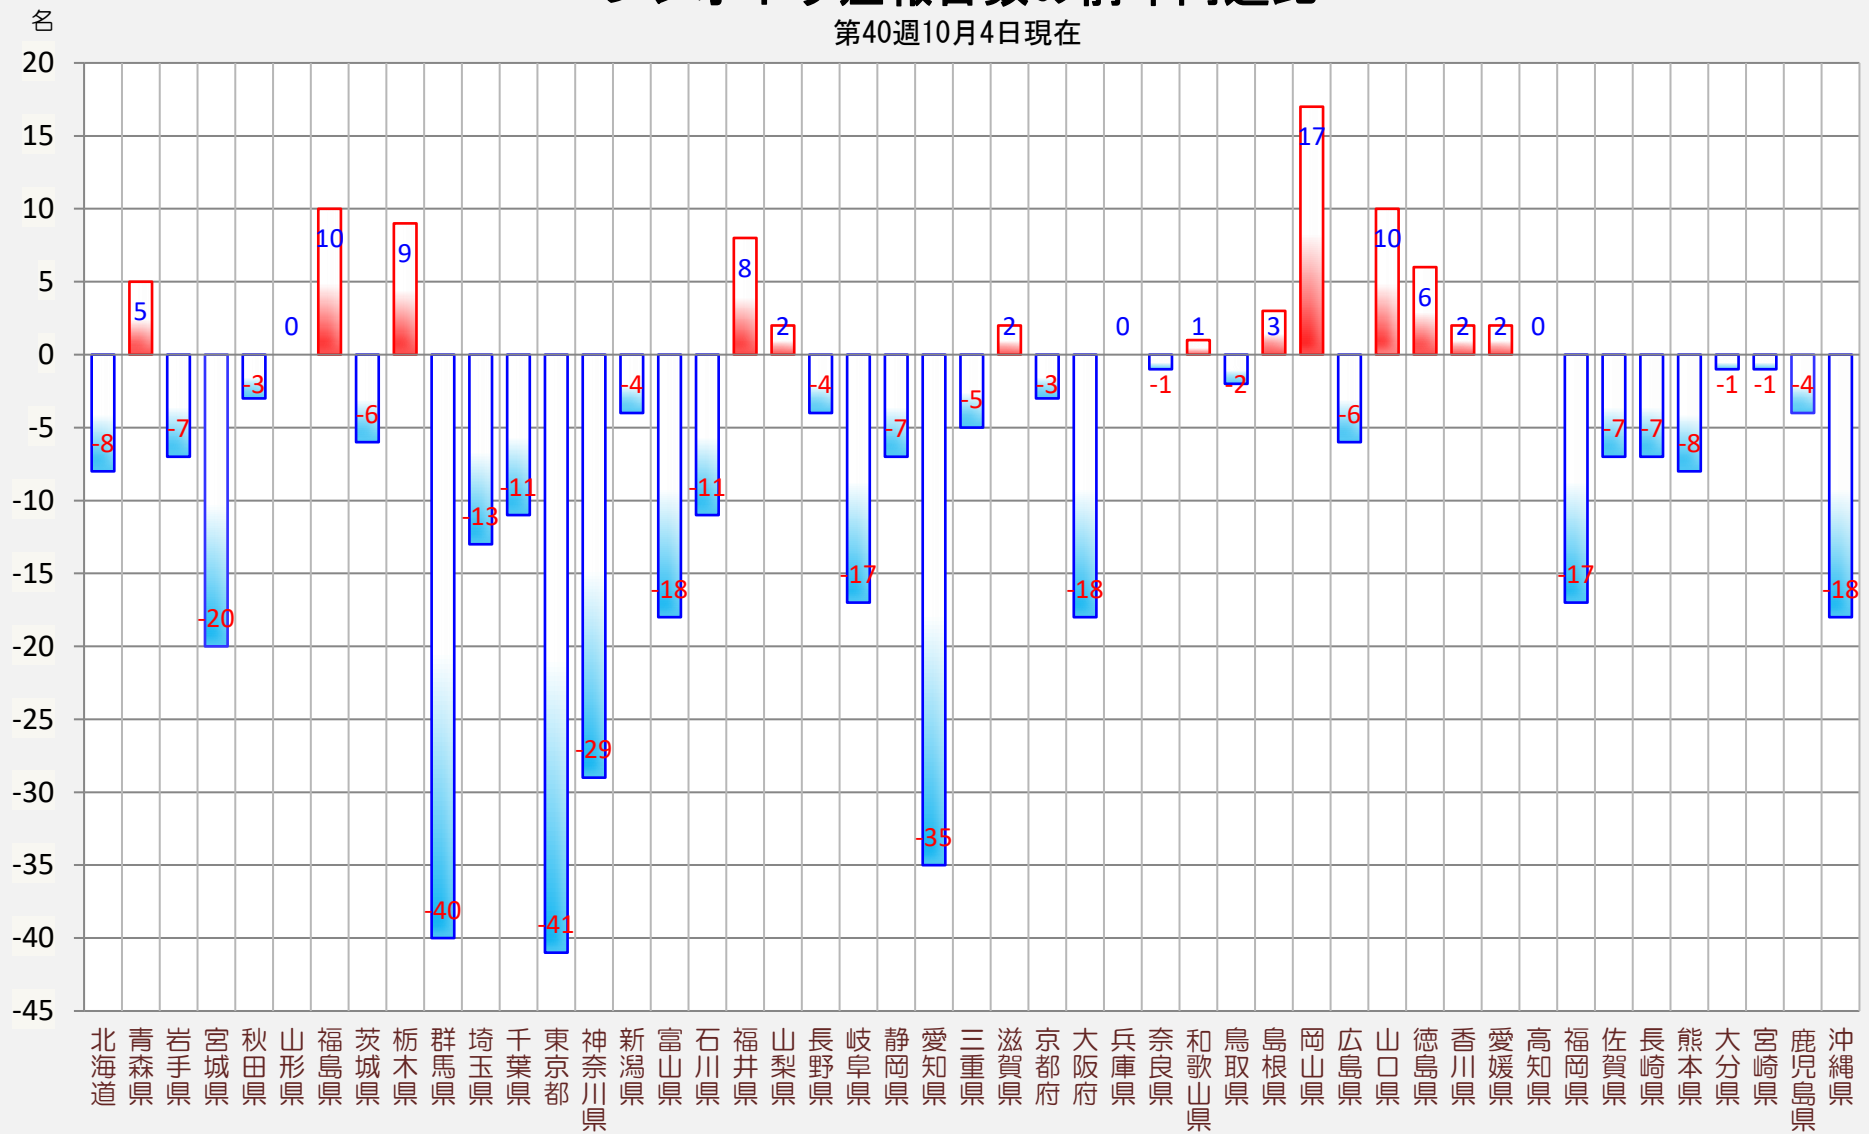

2020年 レジオネラ症報告数の前年同週比

第40週10月4日現在

※本グラフは国立感染症研究所発行 感染症発生動向調査・感染症週報をもとに協会が作成したものです