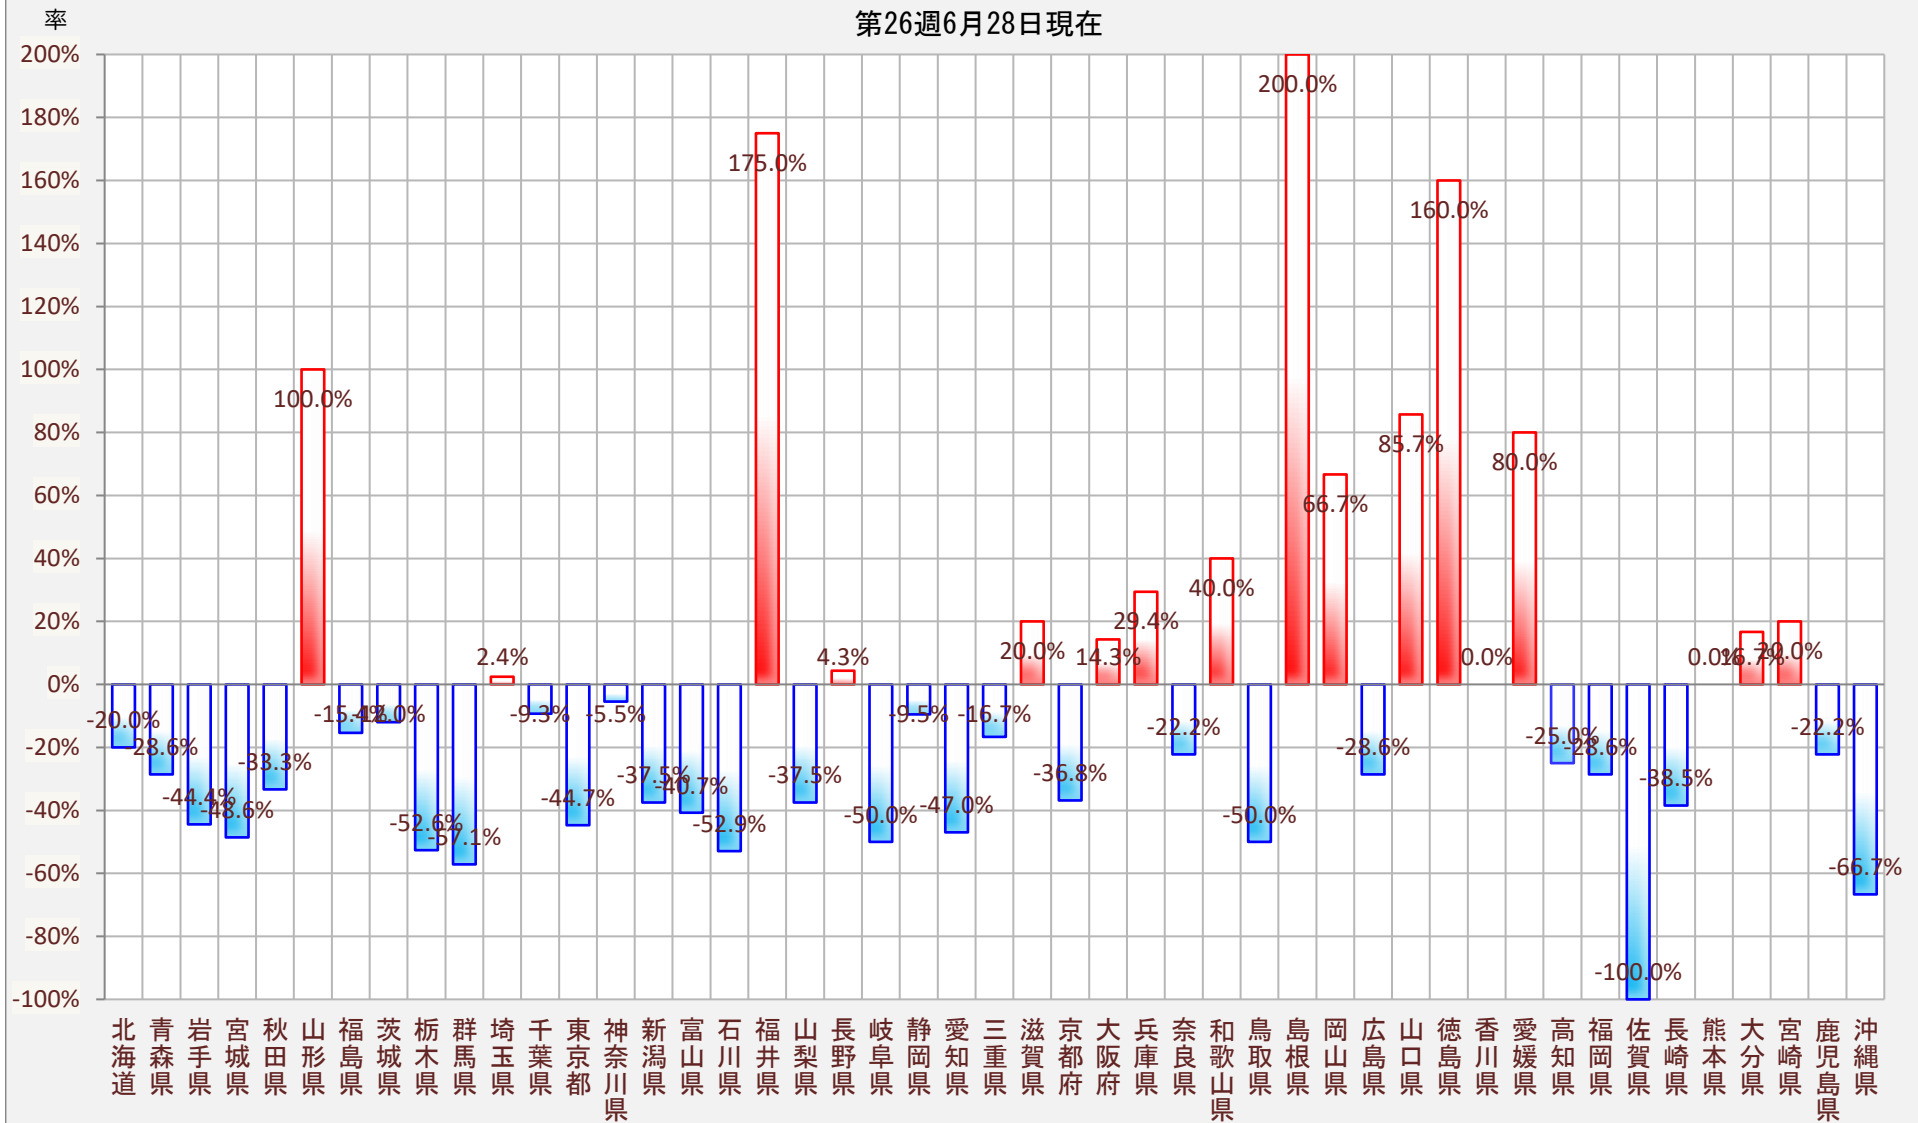

# 2020年 レジオネラ症報告数の前年同週との増減率

第26週6月28日現在

※本グラフは国立感染症研究所発行 感染症発生動向調査・感染症週報をもとに協会が作成したものです