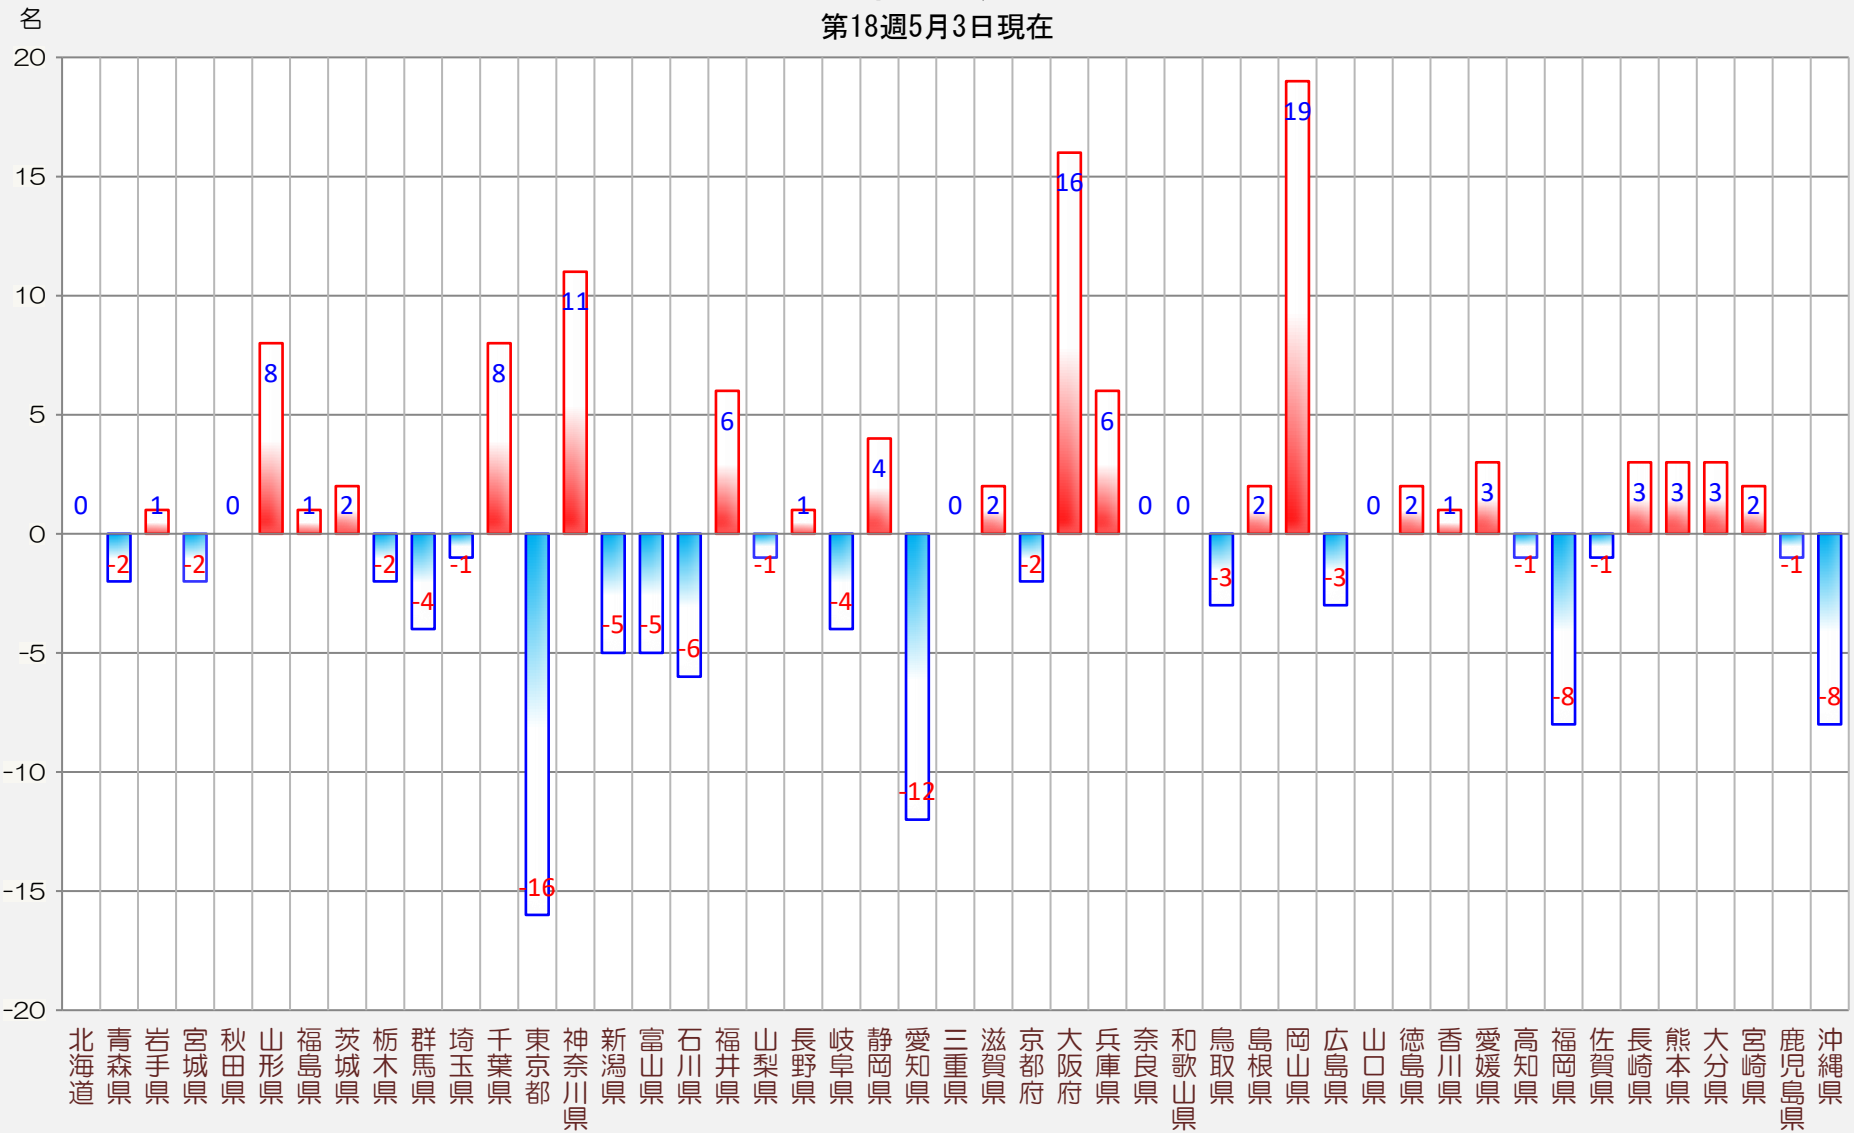

2020年 レジオネラ症報告数の前年同週比

第18週5月3日現在

※本グラフは国立感染症研究所発行 感染症発生動向調査・感染症週報をもとに協会が作成したものです