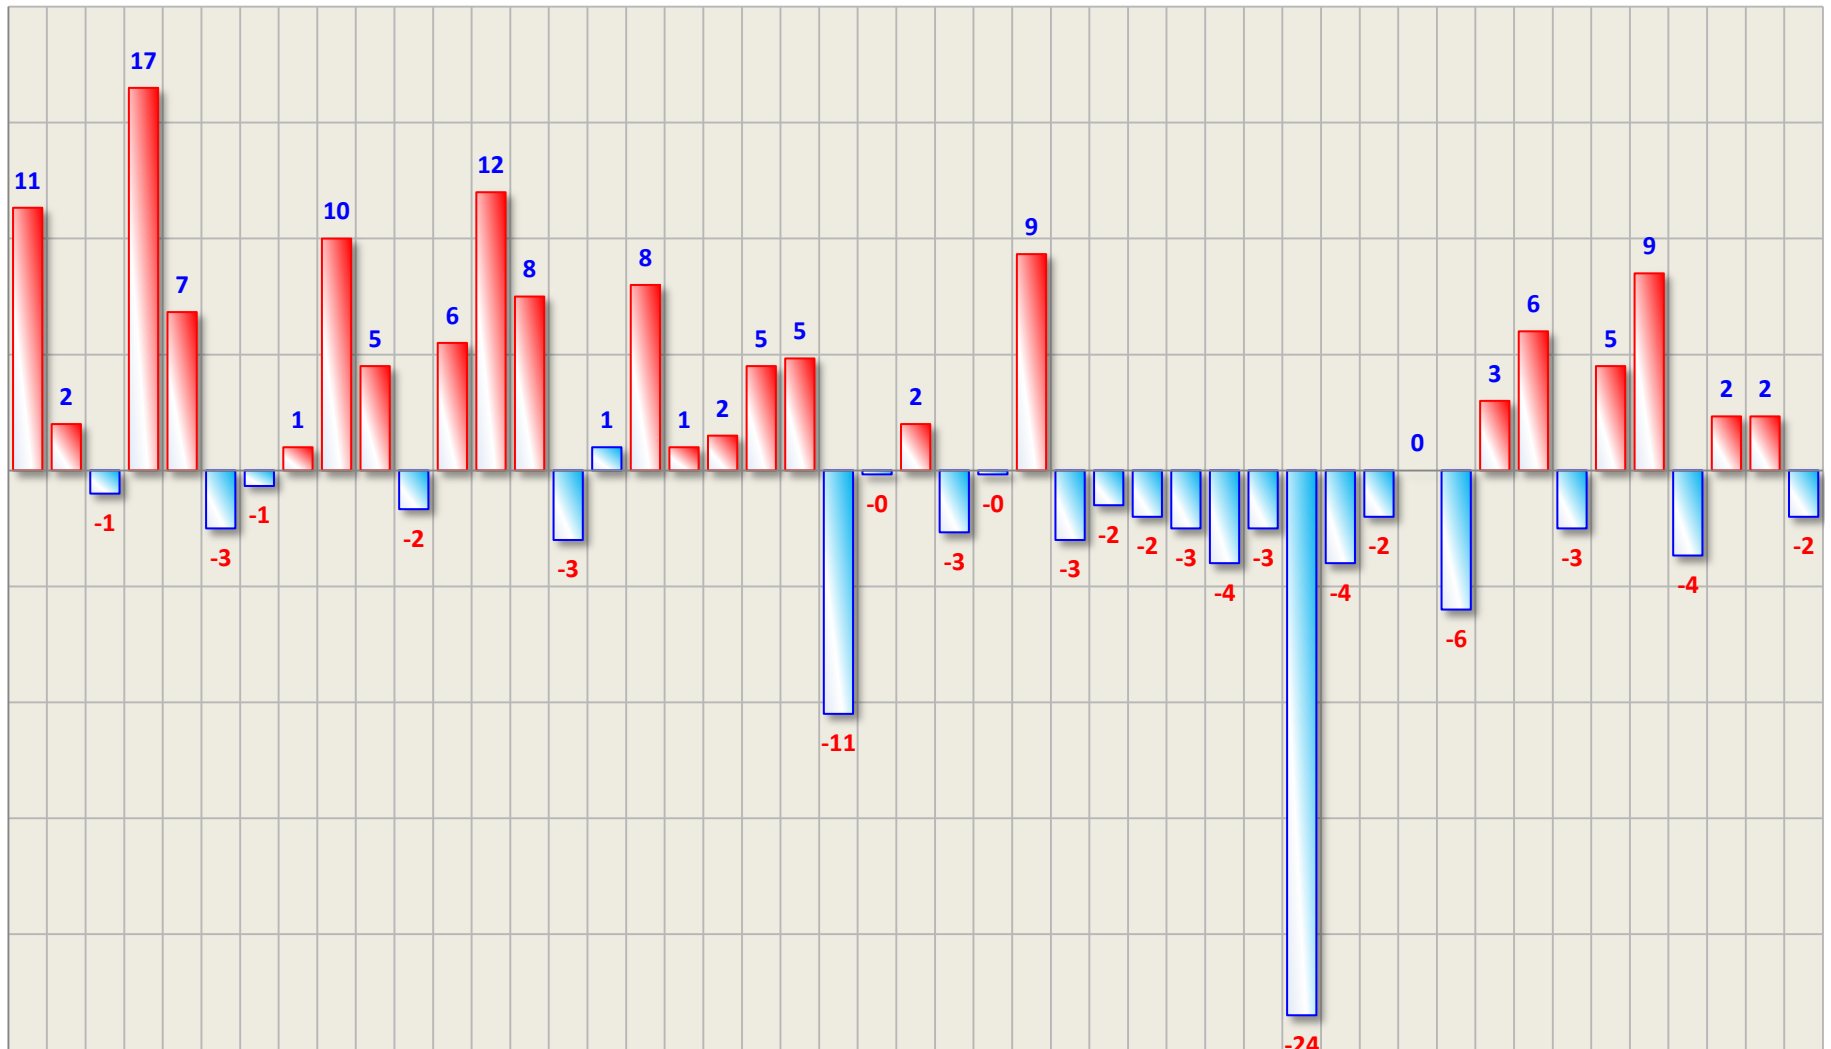

# 2019年レジオネラ症の感染地域の前年同週比

第26週2019年6月30日現在

名

20  
15  
10  
5  
0  
-5  
-10  
-15  
-20  
-25

北海道 青森県 岩手県 宮城県 秋田県 山形県 福島県 茨城県 栃木県 群馬県 埼玉県 千葉県 東京都 神奈川県 新潟県 富山県 石川県 福井県 山梨県 長野県 岐阜県 静岡県 愛知県 三重県 滋賀県 京都府 大阪府 兵庫県 奈良県 和歌山県 鳥取県 島根県 岡山県 広島県 山口県 徳島県 香川県 愛媛県 高知県 福岡県 佐賀県 長崎県 熊本県 大分県 宮崎県 鹿児島県 沖縄県