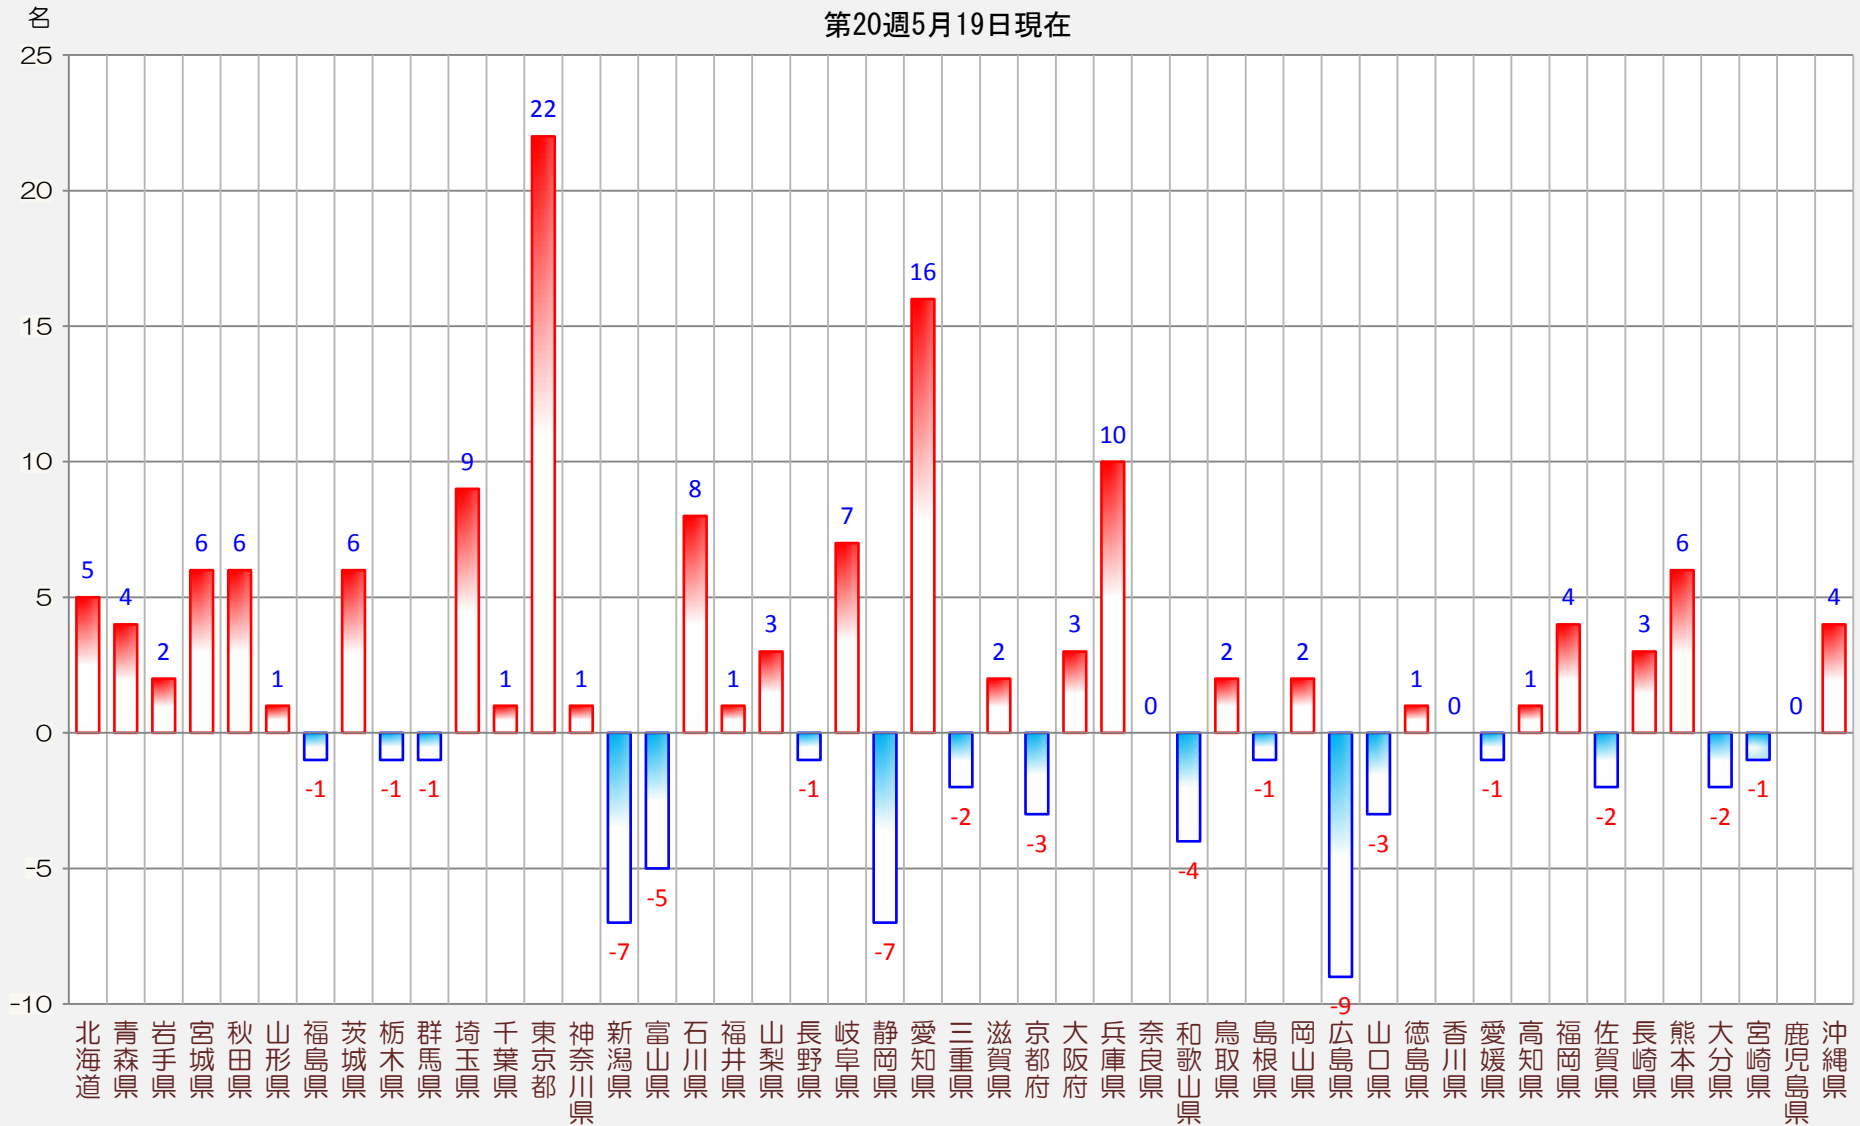

2019年 レジオネラ症報告数の前年同週比

第20週5月19日現在

※本グラフは国立感染症研究所発行 感染症発生動向調査・感染症週報をもとに協会が作成したものです