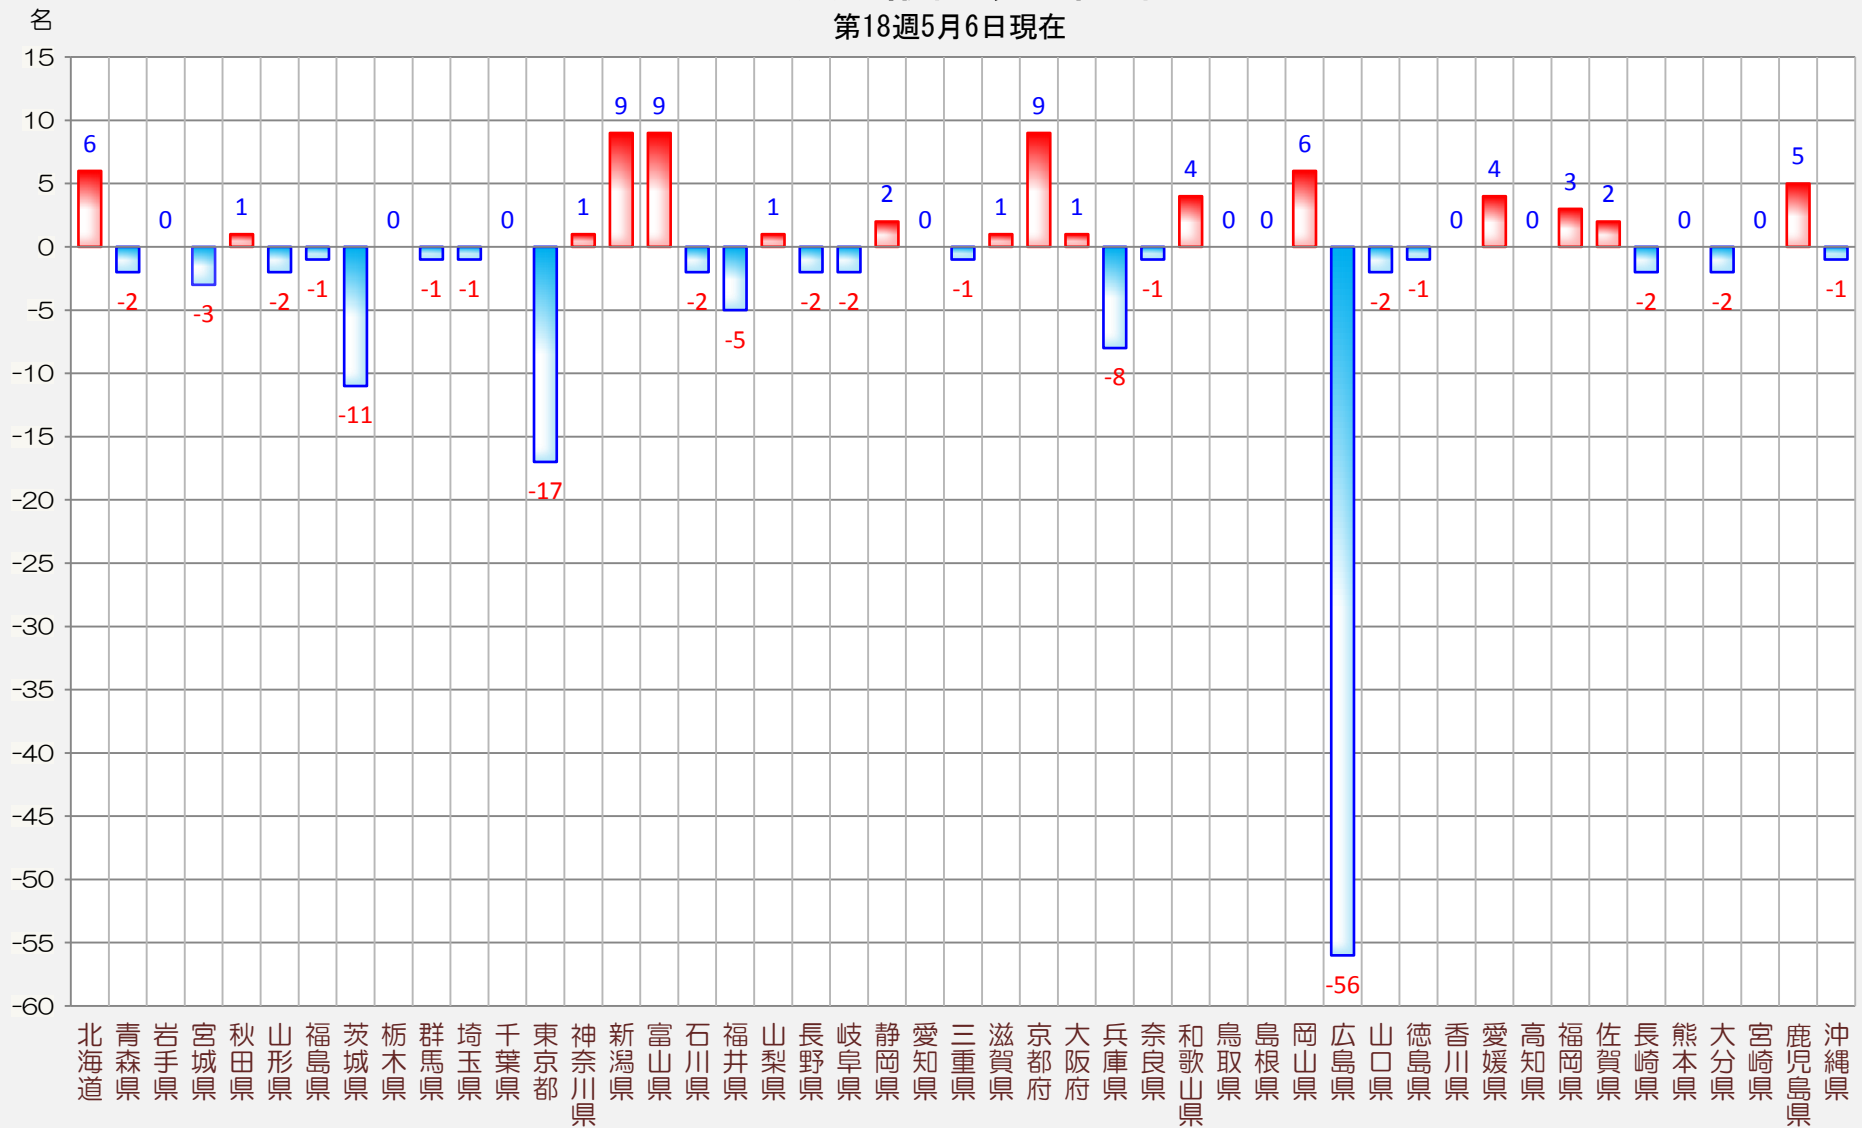

2018年 レジオネラ症報告数の前年同週比

第18週5月6日現在

※本グラフは国立感染症研究所発行 感染症発生動向調査・感染症週報をもとに協会が作成したものです