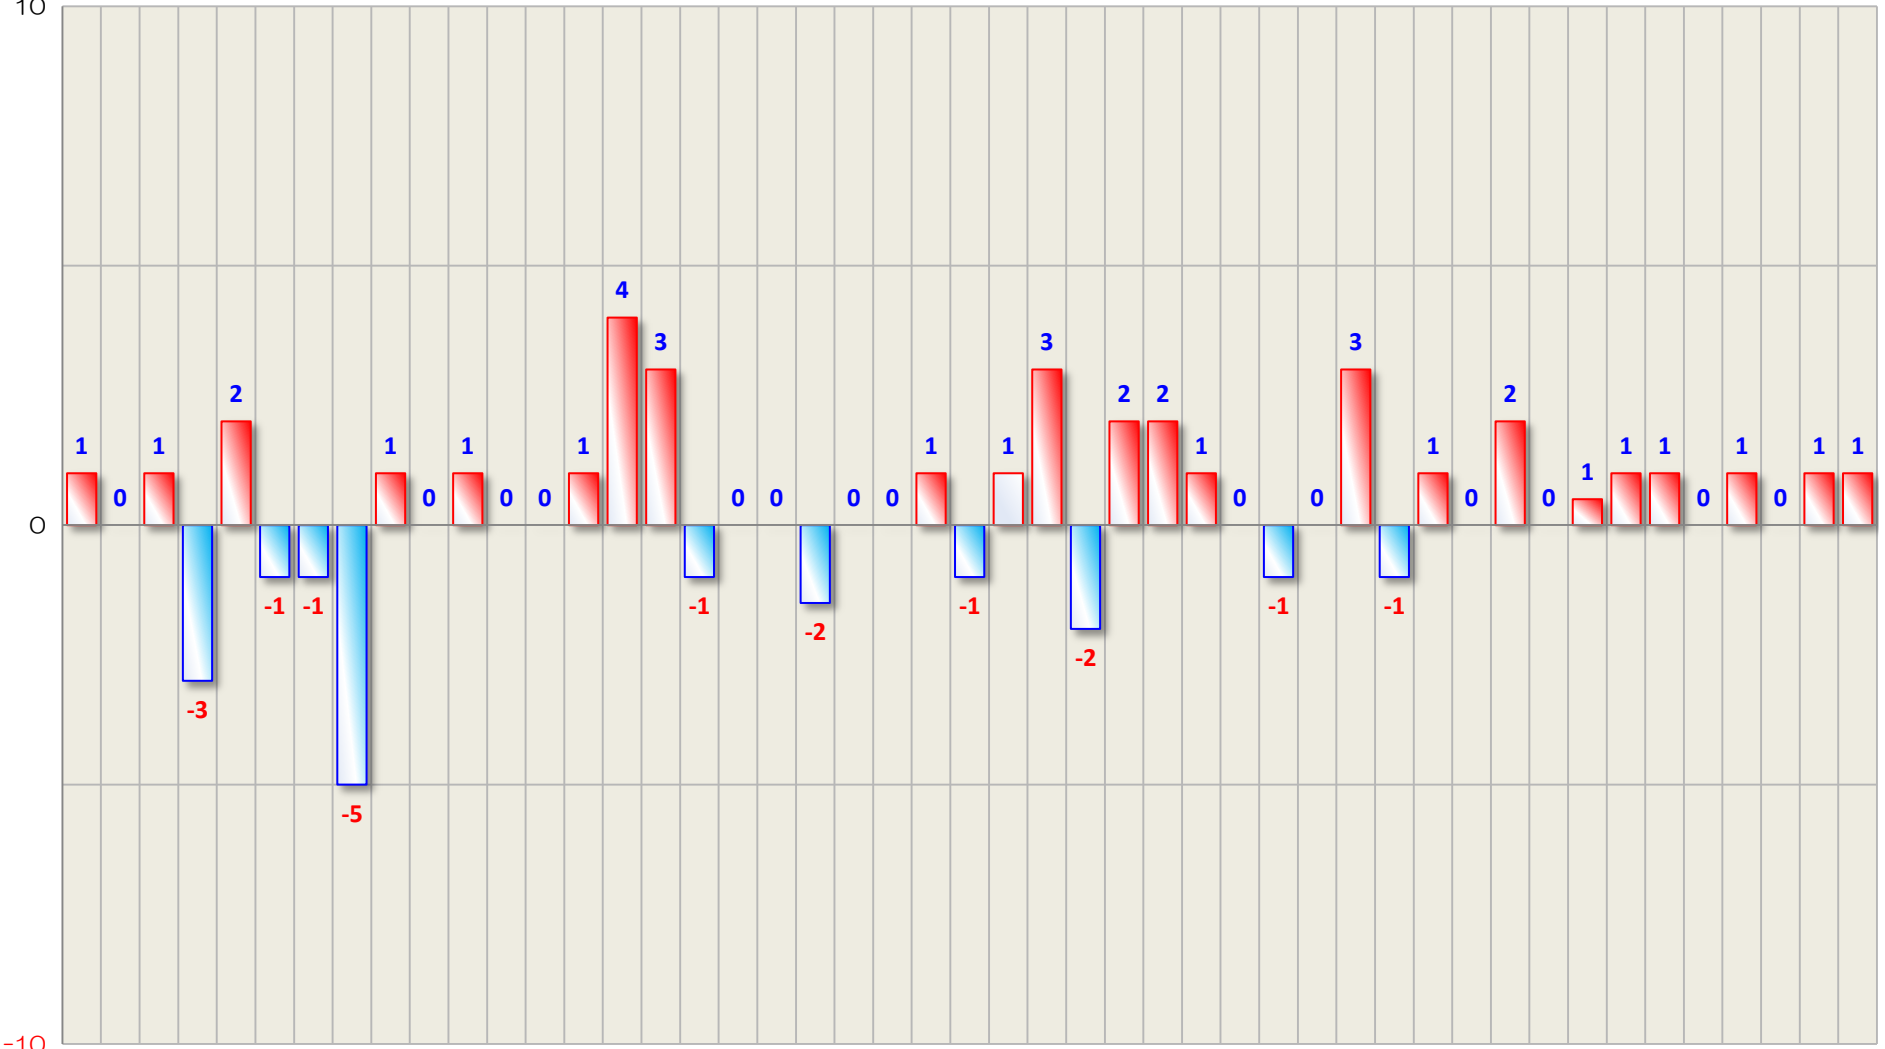

2018年レジオネラ症の感染地域の前年同週比

第6週2018年2月11日現在

名
10

-10
北海道 青森県 岩手県 宮城県 秋田県 山形県 福島県 茨城県 栃木県 群馬県 埼玉県 千葉県 東京都 神奈川県 新潟県 富山県 石川県 福井県 山梨県 長野県 岐阜県 静岡県 愛知県 三重県 滋賀県 京都府 大阪府 兵庫県 奈良県 和歌山県 鳥取県 島根県 岡山県 広島県 山口県 徳島県 香川県 愛媛県 高知県 福岡県 佐賀県 長崎県 熊本県 大分県 宮崎県 鹿児島県 沖縄県